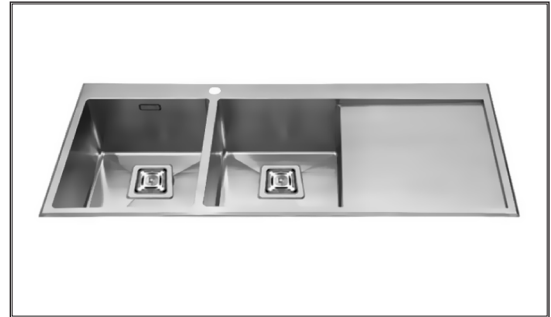

Kitchen Sinks

Chapter P

سینک توکار / زیر صفحه / دست ساز

P011 سینک تک لگن زیر کار تمام استیل ابعاد H20*W44*L44

P012 سینک تک لگن زیر کار تمام استیل ابعاد H20*W44*L54

P013 سینک تک لگن زیر کار تمام استیل ابعاد H23*W44*L82

P014 سینک دو لگن زیر کار تمام استیل ابعاد H20*W44*L86.5

سینک روکار / رو صفحه / دست ساز

H20*W48*L44 سینک تک لگن روکار تمام استیل ابعاد | **P021**

H20*W48*L54 سینک تک لگن روکار تمام استیل ابعاد | **P022**

H20*W48*L64 سینک تک لگن روکار تمام استیل ابعاد | **P023**

H20*W50*L88 سینک دو لگن روکار تمام استیل ابعاد | **P024**

H20*W50*L116 ابعاد استیل تمام چپ (لگن با سینی) سینک دو لگن با سینی **P031**
H20*W50*L116 ابعاد استیل تمام راست (لگن راست) سینک دو لگن با سینی **P032**