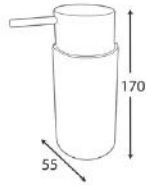

شلف حمام یک طبقه مدل A5 **S056**

هولدر برس توالت شور مدل A5 **S057**

هولدر لیوانی جای مسواک و خمیر دندان مدل A5 **S058**

هولدر جای مابونی مدل A5 **S059**

ست حمام مدل A6

هولدر آویز لباس و حوله تک قلاب مدل A6 **S061**

هولدر آویز لباس و حوله دو قلاب مدل A6 **S062**

هولدر دستمال توالت مدل A6 **S063**

هولدر جای حوله دست مدل A6 **S064**

شلف حمام یک طبقه ترکیبی مدل A6 **S065**

شلف حمام یک طبقه شیشه ای مدل A6 **S066**

هولدر برس توالت شور مدل A6 **S067**

جای مایع روی صفحه مشکی گرد **S201**

جای مسواک روی صفحه مشکی گرد **S202**

سطل سرویس بهداشتی مشکی گرد درب الکلنگی **S501**