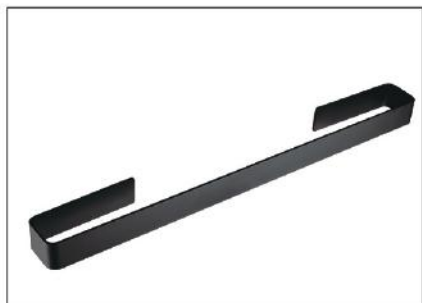

هولدر دستمال توالت مدل A1 **S012**

هولدر حوله دست مدل A1 **S013**

شلف حمام دو طبقه فلنت مدل A1 **S015**

شلف حمام دو طبقه کنج مدل A1 **S016**

هولدر برس توالت شور مدل A1 **S017**

ست حمام مدل A2

هولدر جای مایع شستشو مدل A2 **S020**

هولدر جای صابونی مدل A2 **S021**

هولدر دستمال توالت مدل A2 **S022**

هولدر حوله دست یک طرفه باز مدل A2 **S023**

هولدر حوله دست رینگ بسته کوچک مدل A2 **S024**

هولدر حوله دست رینگ بسته بزرگ مدل A2 **S025**

شلف حمام رینگ بسته یک طبقه مدل A2 **S026**