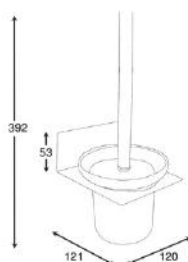

ست حمام مدل A4

هولدر آویز لباس و حوله دو قلاب مدل A4 **S041**

هولدر دستمال توالت مدل A4 **S042**

هولدر جای حوله دست مدل A4 **S043**

شلف حمام یک طبقه مدل A4 **S045**

هولدر برس توالت شور مدل A4 **S047**

Bathroom Accessory Set
Include Robe Hook
Matte black
bathroom hardware