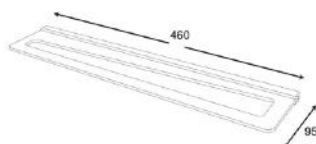

هولدر جای حوله دست مدل A3 **S034**