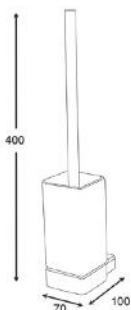

ست حمام مدل A5

هولدر آویز لباس و حوله تک قلاب مدل A5 **S051**

هولدر دستمال توالت فلت مدل A5 **S052**

هولدر دستمال توالت با شلف مدل A5 **S053**

هولدر جای حوله دست مدل A5 **S054**

هولدر جای دستمال توالت و جای مجله مدل A5 **S055**

شلف حمام یک طبقه مدل A5 **S056**

هولدر برس توالت شور مدل A5 **S057**

هولدر لیوانی جای مسواک و خمیر دندان مدل A5 **S058**

هولدر جای مابونی مدل A5 **S059**

ست حمام مدل A6

هولدر آویز لباس و حوله تک قلاب مدل A6 **S061**

هولدر آویز لباس و حوله دو قلاب مدل A6 **S062**

هولدر دستمال توالت مدل A6 **S063**

هولدر جای حوله دست مدل A6 **S064**

شلف حمام یک طبقه ترکیبی مدل A6 **S065**

شلف حمام یک طبقه شیشه ای مدل A6 **S066**

هولدر برس توالت شور مدل A6 **S067**

جای مایع روی صفحه مشکی گرد **S201**

جای مسواک روی صفحه مشکی گرد **S202**

سطل سرویس بهداشتی مشکی گرد درب الکلنگی **S501**