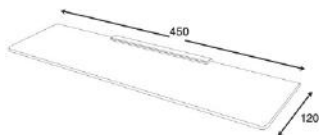

شلف حمام یک طبقه مدل A3 **S036**