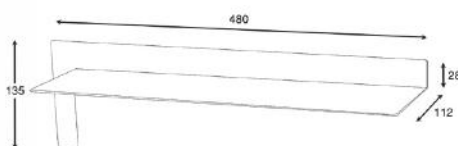

ست حمام مدل A4

هولدر آویز لباس و حوله دو قلاب مدل A4 **S041**

هولدر دستمال توالت مدل A4 **S042**

هولدر جای حوله دست مدل A4 **S043**

شلف حمام یک طبقه مدل A4 **S045**

هولدر برس توالت شور مدل A4 **S047**

Bathroom Accessory Set
Include Robe Hook
Matte black
bathroom hardware