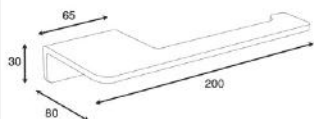

هولدر دستمال توالت فلت مدل A5 **S052**